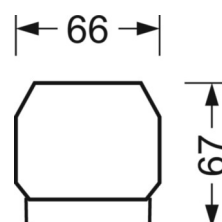

DEEP-LINK

<https://www.regiolum.de/ru/article/19455006175>

Ссылка	LED 8000lm 865
ηLB	100 %
Φ ↓/↑	98 % / 2 %
UGR поп./вдоль	18.0 / 21.3

Механика

цвет корпуса	серебристый/ белый алюминий RAL 9006
размеры (LxWxH/DxH)	1531mm x 55mm x 37mm
вес (нетто)	2kg
Вид монтажа	сборка трековых систем, световая структура

размеры

L	1531 mm	Длина
В	55 mm	Ширина
Н	37 mm	Высота