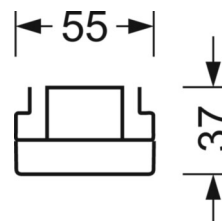

Оптика

Оснастка	LED, цветопередача/оттенок света CRI ≥ 80 / 6500K
Допуск для координаты цветности (MacAdam)	3SDCM
Фотобиологическая безопасность (светильник)	RG1
Номинальный световой поток	7830lm
Срок службы LED	50000h L80/B10 (Tq 35°C)
светоотдача светильников	147lm/W
Угол излучения	20°
UGR поп./вдоль	18.0 / 21.3

DEEP-LINK

<https://www.regiolum.de/ru/article/19455006175>

Ссылка	LED 8000lm 865
ηLB	100 %
Φ ↓/↑	98 % / 2 %
UGR поп./вдоль	18.0 / 21.3

Механика

цвет корпуса	серебристый/ белый алюминий RAL 9006
размеры (LxWxH/DxH)	1531mm x 55mm x 37mm
вес (нетто)	2kg
Вид монтажа	сборка трековых систем, световая структура

размеры

L	1531 mm	Длина
В	55 mm	Ширина
Н	37 mm	Высота