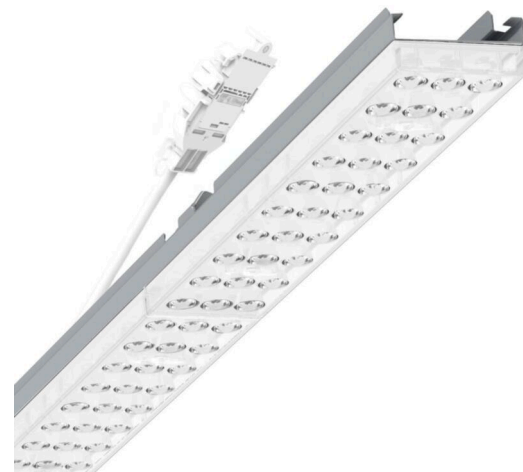

прибородержатель переменный - Individual.Lens.Optic - прямой несимметричный свет - без видимых стыков

Ламподержатель из оцинкованного стального профиля, поверхность покрыта лаком на полиэфирной смоле. Крепление без инструментов с нажимными затворами, встроенными в конструкцию, обеспечивают защиту от кражи и взлома. В трековой шине может устанавливаться с левой или правой стороны и позиционироваться по-разному. Цвет корпуса серебристый/ белый алюминий RAL 9006; Прямое несимметричное излучение, распределение света посредством линзы «Individual.Lens.Optic» из пластика ПММА. Оптика отдельных линз делает сборку и установку предельно удобными, плоскость легко чистится. Тройные ряды из отдельных линз и лампо-/прибородержатели, идеально согласованные между собой, обеспечивают цельный вид без стыков и неравномерностей. Подключение к электросети через присоединительный провод длиной 1 м для свободного позиционирования ламподержателя в световой полосе и 5-полюсную втычную деталь для быстрой сборки со свободным выбором фаз. Сменные блоки, позволяющие легко модернизировать освещение, существенно продлевают срок службы всей осветительной установки.

Оптика

Оснастка	LED, цветопередача/оттенок света CRI ≥ 80 / 6500K
Допуск для координаты цветности (MacAdam)	3SDCM
Фотобиологическая безопасность (светильник)	RG1
Номинальный световой поток	7830lm
Срок службы LED	50000h L80/B10 (Tq 35°C)
светоотдача светильников	147lm/W
Угол излучения	20°
UGR поп./вдоль	18.0 / 21.3

DEEP-LINK

<https://www.regiolum.de/ru/article/19455006175>

Ссылка	LED 8000lm 865
ηLB	100 %
Φ ↓/↑	98 % / 2 %
UGR поп./вдоль	18.0 / 21.3

Механика

цвет корпуса	серебристый/ белый алюминий RAL 9006
размеры (LxWxH/DxH)	1531mm x 55mm x 37mm
вес (нетто)	2kg
Вид монтажа	сборка трековых систем, световая структура

размеры

L	1531 mm	Длина
В	55 mm	Ширина
Н	37 mm	Высота