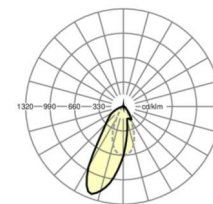

параметры

номер заказа	19455006175
код EAN	4020863409952
номер таможенного тарифа	94051190
Знак прохождения контроля	IP 20, класс защиты I, ENEC10 VDE, F, HACCP DIN10500/Food/IFS-пригодность для применения/BRC, Indoor, CE
Степень ударопрочности IK	IK03 (-20°C bis 35°C)
Температура окружающей среды	ta -20°C в 35°C
Особые свойства	Готовность к IoT «Ready for IoT»
Гарантийный срок	5 лет
Государственные программы поддержки	BEG - государственные субсидии для энергосберегающих зданий (действительна только для Германии)

электротехника

Балласт	Электронный драйвер DALI2 (1 штука)
Мощность системы	53W
сетевое напряжение	230V/50Hz
автоматический предохранитель (пусковой ток)	13 штук/B10, 22 штук/B16, 21 штук/C10, 36 штук/C16
класс энергосбережения/Источник света	D

Оптика

Оснастка	LED, цветопередача/оттенок света CRI ≥ 80 / 6500K
Допуск для координаты цветности (MacAdam)	3SDCM
Фотобиологическая безопасность (светильник)	RG1
Номинальный световой поток	7830lm
Срок службы LED	50000h L80/B10 (Tq 35°C)
светоотдача светильников	147lm/W
Угол излучения	20°
UGR поп./вдоль	18.0 / 21.3

DEEP-LINK

<https://www.regiolum.de/ru/article/19455006175>

Ссылка	LED 8000lm 865
ηLB	100 %
Φ ↓/↑	98 % / 2 %
UGR поп./вдоль	18.0 / 21.3